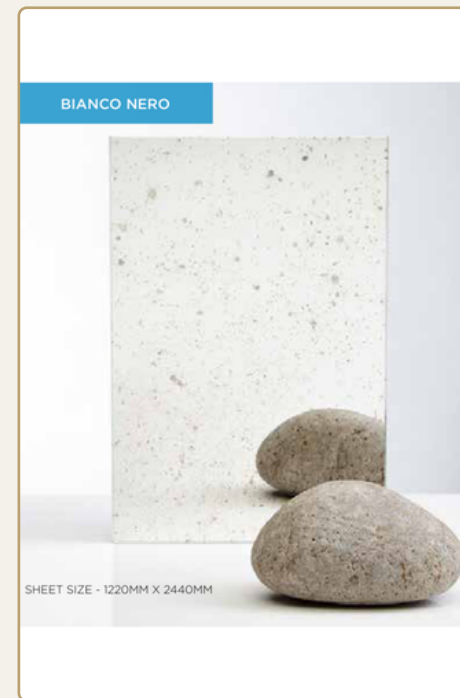

BIANCO NERO

Sheet size - 1220mm x 2440mm